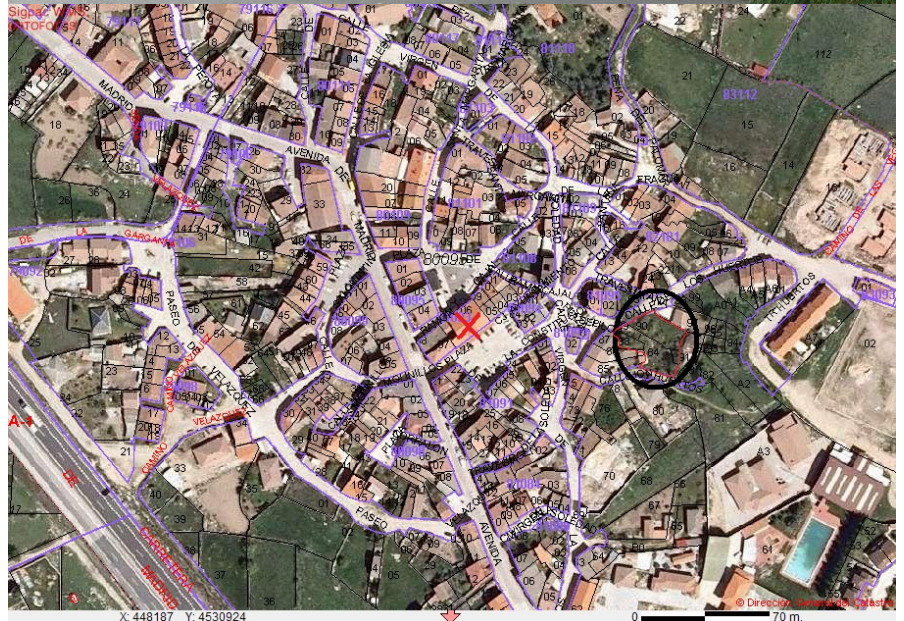

Solares unidos en Calle de los Huertos Lozoyuela

- **Propiedad :** Solares juntos
- **Localidad:** Lozoyuela
- **Tamaño :** 542 m²
- **Ubicación :**
 - Frente a Plaza de la Constitución, inicio calle de los Huertos. Centro.
- **Accesos** 30 mts de la Plaza del Ayuntamiento.
- **Vallada** al completo
- **Servicios :** Fincas urbanas.
- **Vistas** privilegiadas
- **Desnivel :** Llanas
- **Valor añadido :**
 - Zona unifamiliares en el centro del Pueblo.
 - Zona tranquila del centro.
 - Todos los servicios a mano
 - Zona con demanda
- **PVP Consultar.** Se aceptan diferentes formulas.

Teléfono: 91 279 50 58

Fax: 91 279 50 58

fincasn@fincasierra.es

Www.fincasierra.es

Pza. de Ramón y Cajal, 1, b
Lozoyuela (Madrid)

*Tasaciones y Valoraciones
Mediación y Resolución de herencias*

Solares en el centro del Pueblo pero mas tranquilidad, servicios a mano, a la vista de la Plaza de la Constitución y de la Avda. de Madrid.

Zona de tradicional casa de dos alturas y corral (Unifamiliares con jardín trasero y garaje)

Inmejorables accesos.

Zona con demanda.

- Única en el entorno con este tamaño y ubicación.
- Privilegiadas vistas, inmejorables posibilidades.
- Momento para inversión en zona con demanda.