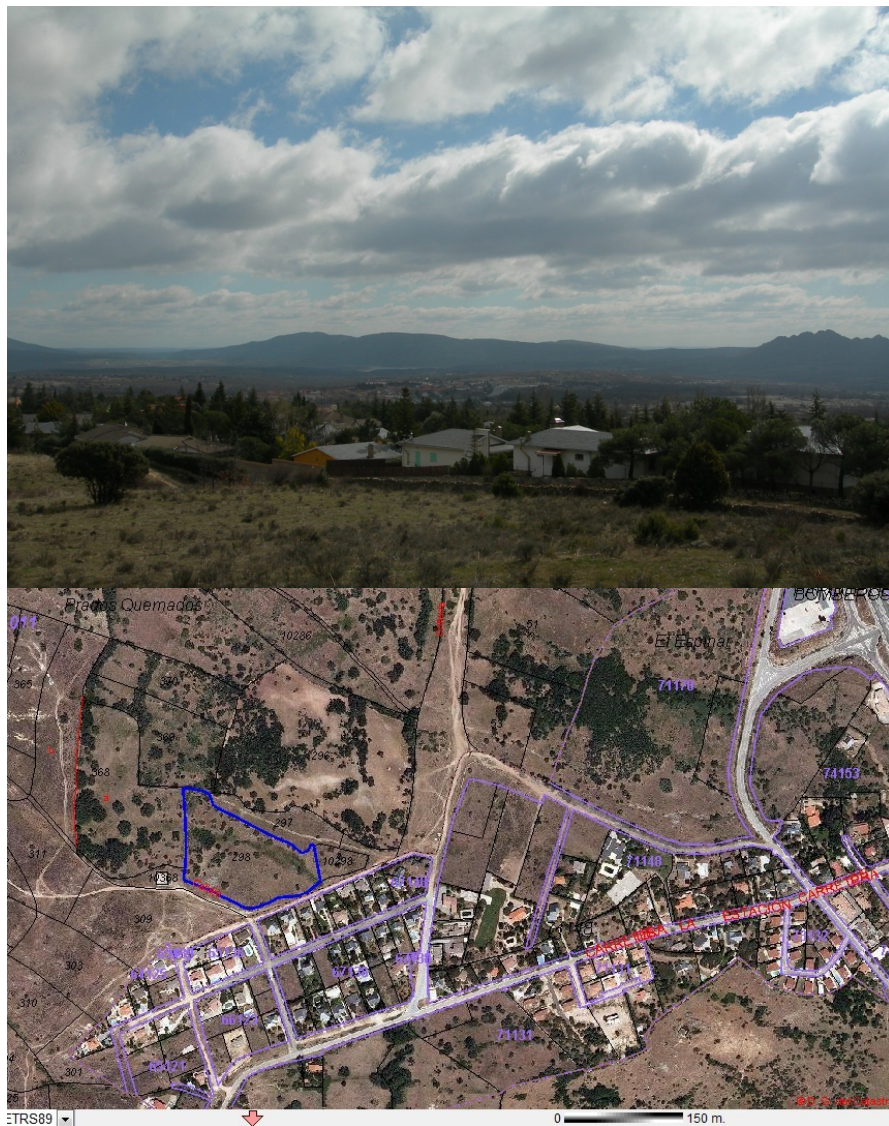

Terreno Pre-urbano en “La Colonia” Lozoyuela

- **Propiedad** : Terreno pre-urbano
- **Localidad**: Lozoyuela
- **Tamaño** : 10.344 m²
- **Ubicación** :
 - Limite norte de urbanización histórica del Pueblo
 - Incluida en avance PGOU
 - 202 mts fachada a cañadas
- **Accesos** desde urbanizaciones, cañada real y otros.
- **Vallada** al completo
- **Servicios** : Agua, Saneamiento y Electricidad enfrente.
- **Vistas** privilegiadas y preservadas por ubicación
- **Desnivel** : Suave
- **Valor añadido** :
 - La mejor zona de ampliación de la Urbanización
 - Ideal momento de inversión
- **PVP** 25€ m²

Teléfono: 609580029

Fax: 91 279 50 58

fincasn@fincasierra.es

www.fincasierra.es

Pza. de Ramón y Cajal, 1, b
Lozoyuela (Madrid)

*Tasaciones y Valoraciones
Mediación inmobiliaria*

10.344 m² de terreno en área de crecimiento de la urbanización histórica del Municipio.

Vistas inmejorables y reservables por la ubicación de la finca.

Servicios a mano, accesos múltiples e incluida en el avance.

Pueblo nudo de carreteras de la comarca, polígono. Oportunidad.

- Única en el entorno con este tamaño y ubicación.
- Privilegiadas vistas, inmejorables posibilidades.
- Momento para inversión en la zona